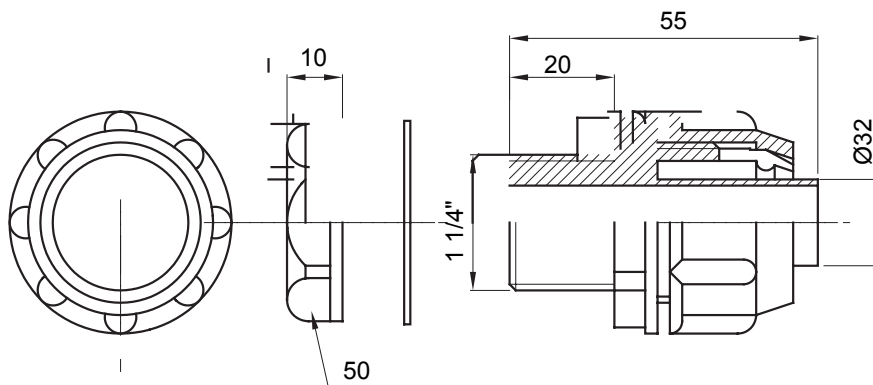

Raccordi guaina dritti o girevoli con grado di protezione IP54.

Colore	Grigio RAL 7035	Grado di protezione	IP54
Passo GAS	1 1/4"	Guaina Ø (mm)	32
Tipo	Fisso	Codice Electrocod	210

### DIMENSIONALE

### SIMBOLOGIA TECNICA