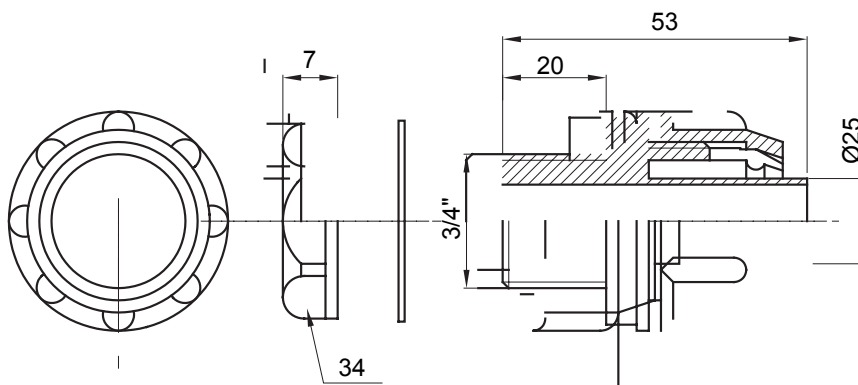

Raccordi guaina diritti o girevoli con grado di protezione IP54.

Colore	Grigio RAL 7035	Grado di protezione	IP54
Passo GAS	3/4"	Guaina Ø (mm)	25
Tipo	Fisso	Codice Electrocod	210

DIMENSIONALE

SIMBOLOGIA TECNICA