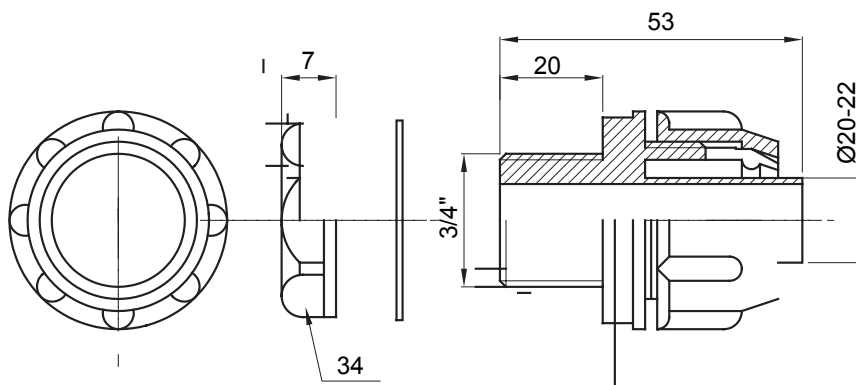

Raccordi guaina dritti o girevoli con grado di protezione IP54.

Colore	Grigio RAL 7035	Grado di protezione	IP54
Passo GAS	3/4"	Guaina Ø (mm)	20-22
Tipo	Fisso	Codice Electrocod	210

DIMENSIONALE

SIMBOLOGIA TECNICA