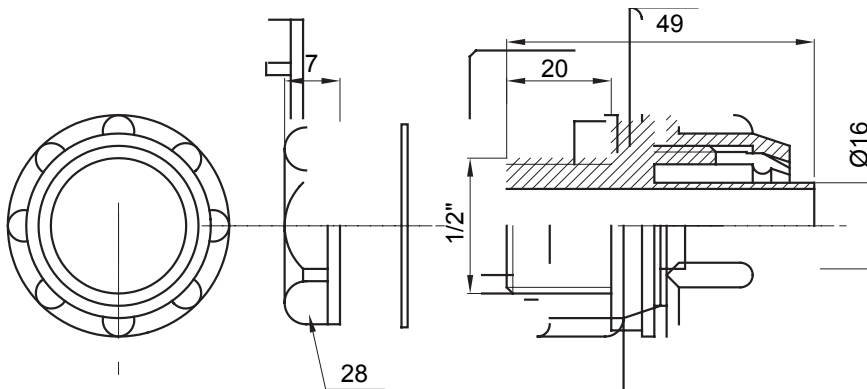

Raccordi guaina diritti o girevoli con grado di protezione IP54.

Colore	Grigio RAL 7035	Grado di protezione	IP54
Passo GAS	1/2"	Guaina Ø (mm)	16
Tipo	Fisso	Codice Electrocod	210

DIMENSIONALE

SIMBOLOGIA TECNICA