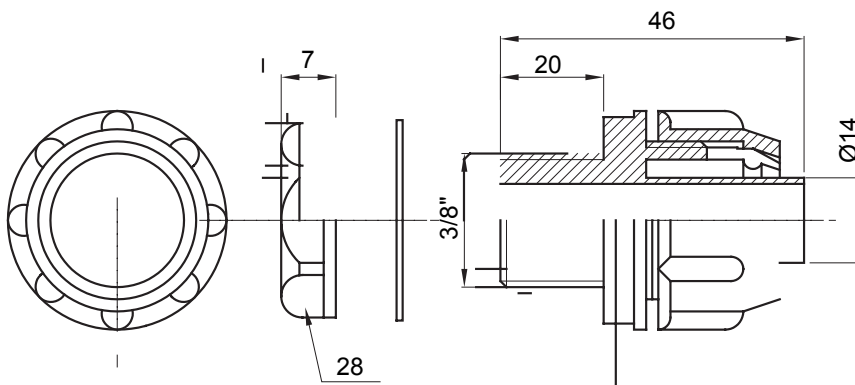

Raccordi guaina dritti o girevoli con grado di protezione IP54.

Colore	Grigio RAL 7035	Grado di protezione	IP54
Passo GAS	1/2"	Guaina Ø (mm)	14
Tipo	Fisso	Codice Electrocod	210

DIMENSIONALE

SIMBOLOGIA TECNICA