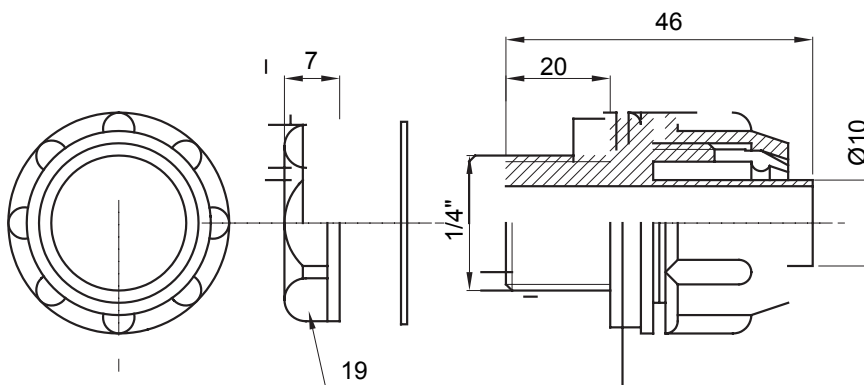

Raccordi guaina dritti o girevoli con grado di protezione IP54.

Colore	Grigio RAL 7035	Grado di protezione	IP54
Passo GAS	1/4"	Guaina Ø (mm)	10
Tipo	Fisso	Codice Electrocod	210

### DIMENSIONALE

### SIMBOLOGIA TECNICA

**IP**

IP54