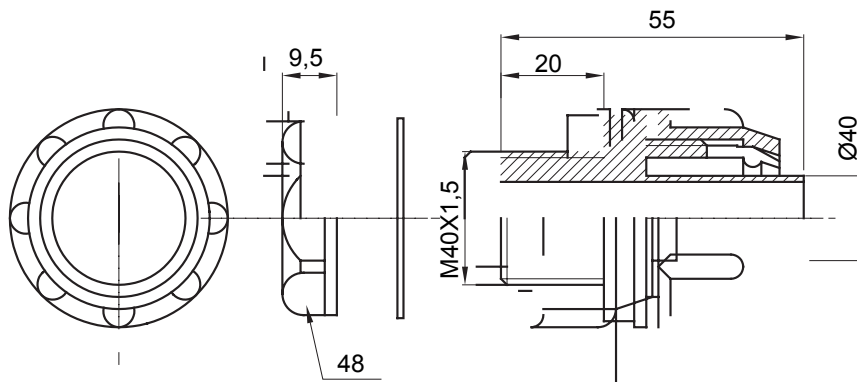

Raccordi guaina diritti o girevoli con grado di protezione IP54.

Colore	Grigio RAL 7035	Grado di protezione	IP54
Passo metrico	M40x1,5	Guaina Ø (mm)	40
Tipo	Fisso	Codice Electrocod	210

DIMENSIONALE

SIMBOLOGIA TECNICA