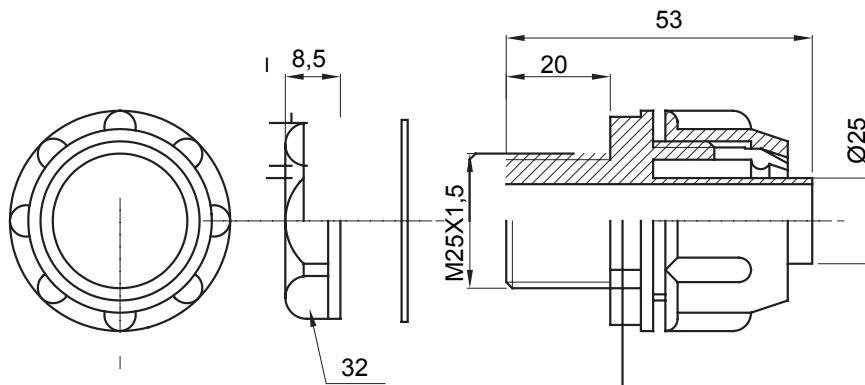

Raccordi guaina dritti o girevoli con grado di protezione IP54.

Colore	Grigio RAL 7035	Grado di protezione	IP54
Passo metrico	M25x1,5	Guaina Ø (mm)	25
Tipo	Fisso	Codice Electrocod	210

DIMENSIONALE

SIMBOLOGIA TECNICA