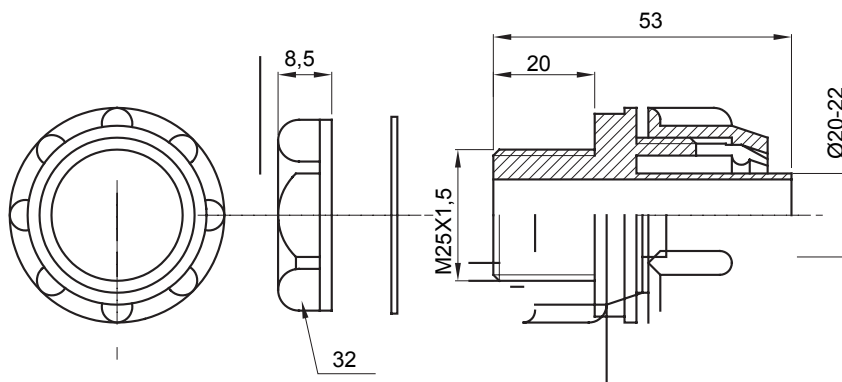

Raccordi guaina diritti o girevoli con grado di protezione IP54.

Colore	Grigio RAL 7035	Grado di protezione	IP54
Passo metrico	M25x1,5	Guaina Ø (mm)	20-22
Tipo	Fisso	Codice Electrocod	210

### DIMENSIONALE

### SIMBOLOGIA TECNICA

**IP**

IP54