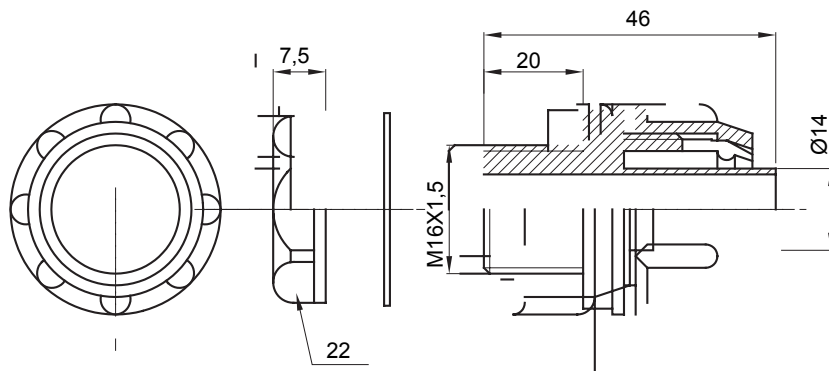

Raccordi guaina diritti o girevoli con grado di protezione IP54.

Colore	Grigio RAL 7035	Grado di protezione	IP54
Passo metrico	M16x1,5	Guaina Ø (mm)	14
Tipo	Fisso	Codice Electrocod	210

### DIMENSIONALE

### SIMBOLOGIA TECNICA

**IP**

IP54