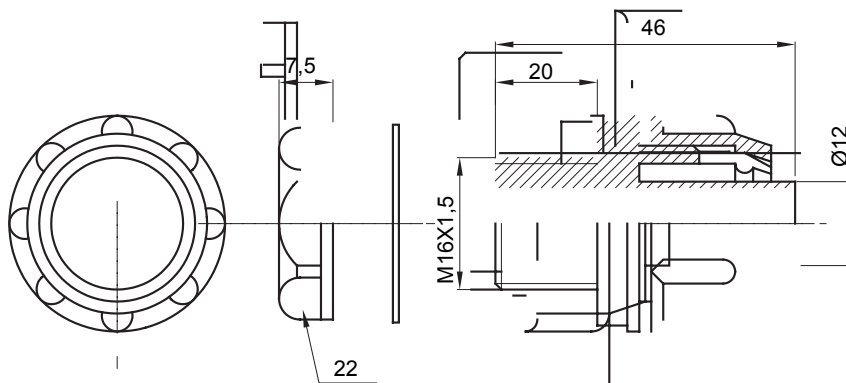

Raccordi guaina diritti o girevoli con grado di protezione IP54.

Colore	Grigio RAL 7035	Grado di protezione	IP54
Passo metrico	M16x1,5	Guaina Ø (mm)	12
Tipo	Fisso	Codice Electrocod	210

### DIMENSIONALE

### SIMBOLOGIA TECNICA

**IP**

IP54