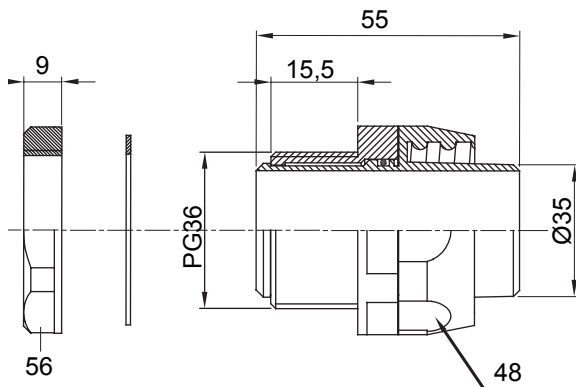

Raccordi guaina diritti o girevoli con grado di protezione IP54.

Colore	Nero RAL 9005	Grado di protezione	IP54
Passo PG	36	Guaina Ø (mm)	35
Tipo	Girevole	Codice Electrocod	210

### DIMENSIONALE