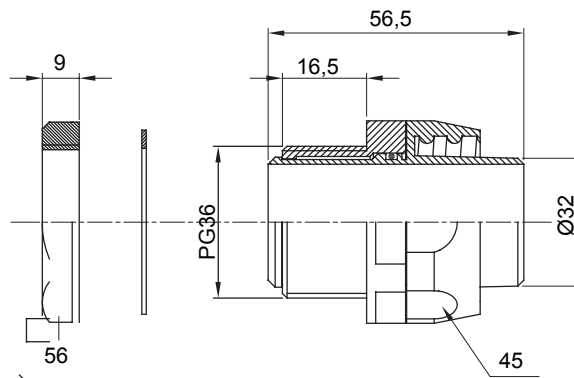

Raccordi guaina dritti o girevoli con grado di protezione IP54.

Colore	Nero RAL 9005	Grado di protezione	IP54
Passo PG	36	Guaina Ø (mm)	32
Tipo	Girevole	Codice Electrocod	210

### DIMENSIONALE

### SIMBOLOGIA TECNICA

**IP**

IP54