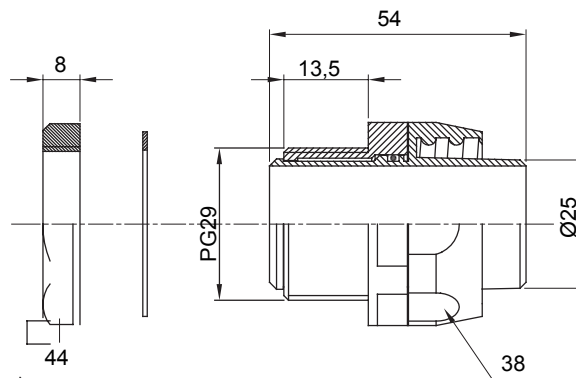

Raccordi guaina dritti o girevoli con grado di protezione IP54.

Colore	Nero RAL 9005	Grado di protezione	IP54
Passo PG	29	Guaina Ø (mm)	25
Tipo	Girevole	Codice Electrocod	210

### DIMENSIONALE

### SIMBOLOGIA TECNICA

**IP**

IP54