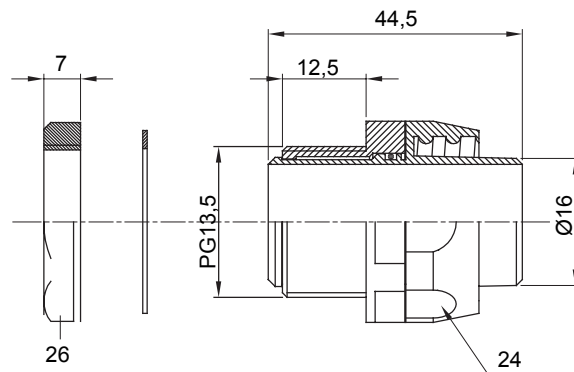

Raccordi guaina diritti o girevoli con grado di protezione IP54.

Colore	Nero RAL 9005	Grado di protezione	IP54
Passo PG	13.5	Guaina Ø (mm)	16
Tipo	Girevole	Codice Electrocod	210

### DIMENSIONALE