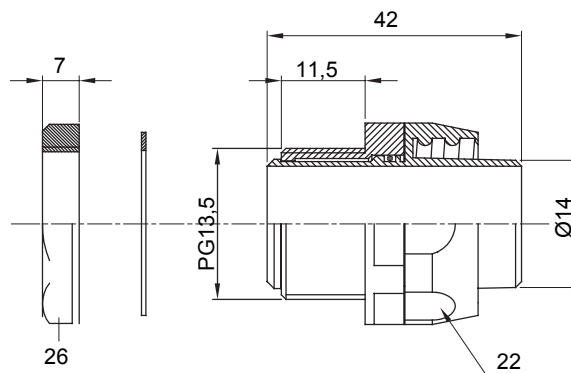

Raccordi guaina diritti o girevoli con grado di protezione IP54.

Colore	Nero RAL 9005	Grado di protezione	IP54
Passo PG	13.5	Guaina Ø (mm)	14
Tipo	Girevole	Codice Electrocod	210

DIMENSIONALE

SIMBOLOGIA TECNICA