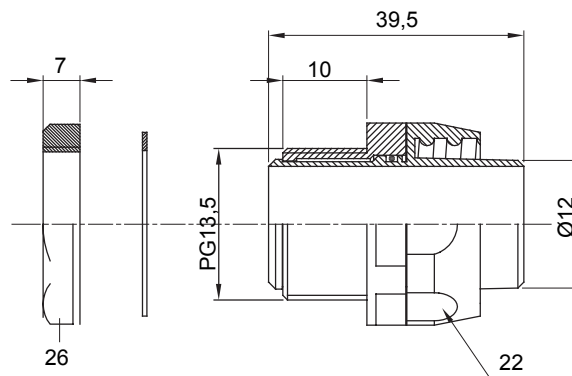

Raccordi guaina dritti o girevoli con grado di protezione IP54.

Colore	Nero RAL 9005	Grado di protezione	IP54
Passo PG	13.5	Guaina Ø (mm)	12
Tipo	Girevole	Codice Electrocod	210

DIMENSIONALE

SIMBOLOGIA TECNICA