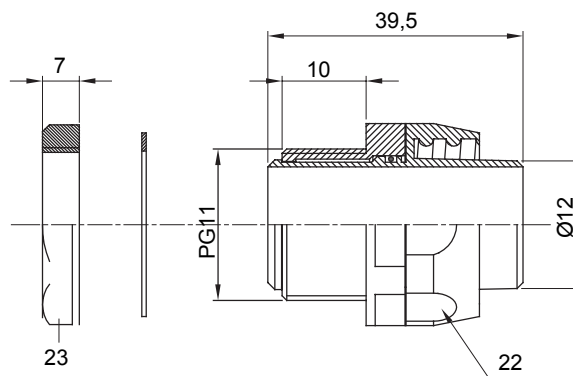

Raccordi guaina diritti o girevoli con grado di protezione IP54.

Colore	Nero RAL 9005	Grado di protezione	IP54
Passo PG	11	Guaina Ø (mm)	12
Tipo	Girevole	Codice Electrocod	210

DIMENSIONALE

SIMBOLOGIA TECNICA