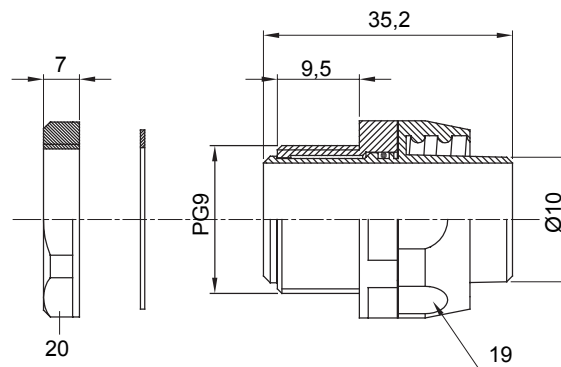

Raccordi guaina diritti o girevoli con grado di protezione IP54.

Colore	Nero RAL 9005	Grado di protezione	IP54
Passo PG	9	Guaina Ø (mm)	10
Tipo	Girevole	Codice Electrocod	210

### DIMENSIONALE

### SIMBOLOGIA TECNICA