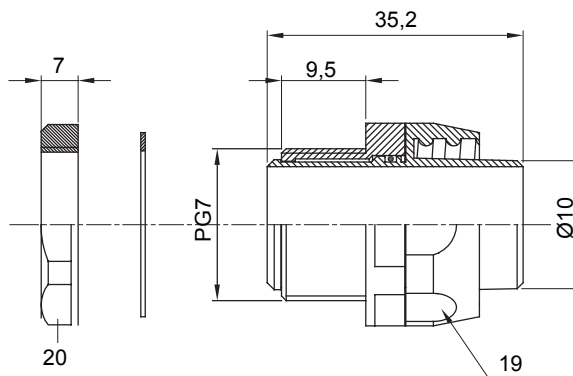

Raccordi guaina diritti o girevoli con grado di protezione IP54.

Colore	Nero RAL 9005	Grado di protezione	IP54
Passo PG	7	Guaina Ø (mm)	10
Tipo	Girevole	Codice Electrocod	210

DIMENSIONALE

SIMBOLOGIA TECNICA