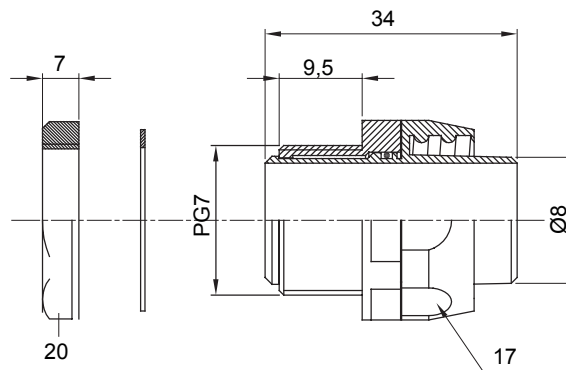

Raccordi guaina diritti o girevoli con grado di protezione IP54.

Colore	Nero RAL 9005	Grado di protezione	IP54
Passo PG	7	Guaina Ø (mm)	8
Tipo	Girevole	Codice Electrocod	210

DIMENSIONALE

SIMBOLOGIA TECNICA