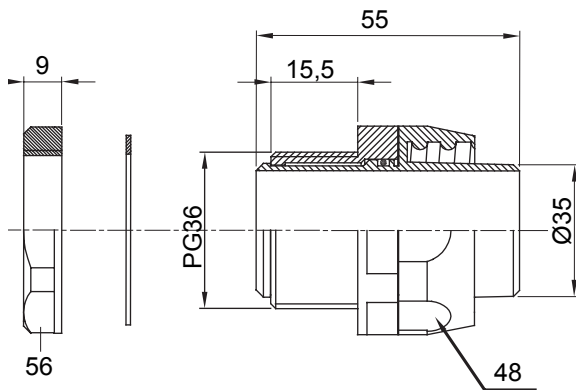

Raccordi guaina diritti o girevoli con grado di protezione IP54.

Colore	Grigio RAL 7035	Grado di protezione	IP54
Passo PG	36	Guaina Ø (mm)	35
Tipo	Girevole	Codice Electrocod	210

DIMENSIONALE

SIMBOLOGIA TECNICA