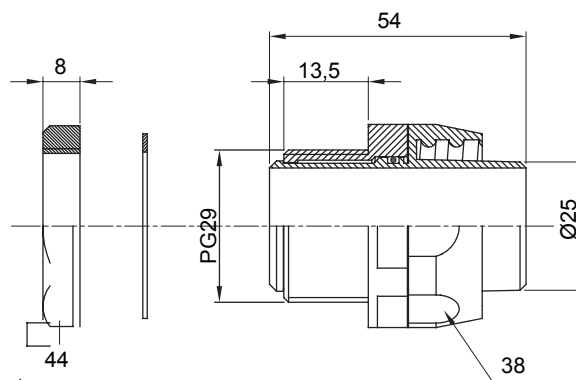

Raccordi guaina dritti o girevoli con grado di protezione IP54.

Colore	Grigio RAL 7035	Grado di protezione	IP54
Passo PG	29	Guaina Ø (mm)	25
Filettatura	PG29	Tipo	Girevole
Codice Electrocod	210		

### DIMENSIONALE

### SIMBOLOGIA TECNICA

**IP**

IP54