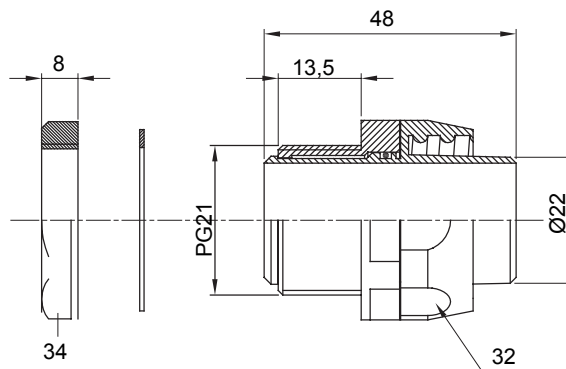

Raccordi guaina dritti o girevoli con grado di protezione IP54.

Colore	Grigio RAL 7035	Grado di protezione	IP54
Passo PG	21	Guaina Ø (mm)	22
Tipo	Girevole	Codice Electrocod	210

### DIMENSIONALE

### SIMBOLOGIA TECNICA

**IP**

IP54