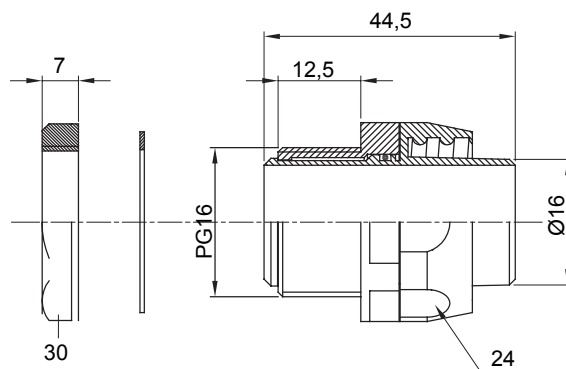

Raccordi guaina diritti o girevoli con grado di protezione IP54.

Colore	Grigio RAL 7035	Grado di protezione	IP54
Passo PG	16	Guaina Ø (mm)	16
Filettatura	PG16	Tipo	Girevole
Codice Electrocod	210		

DIMENSIONALE