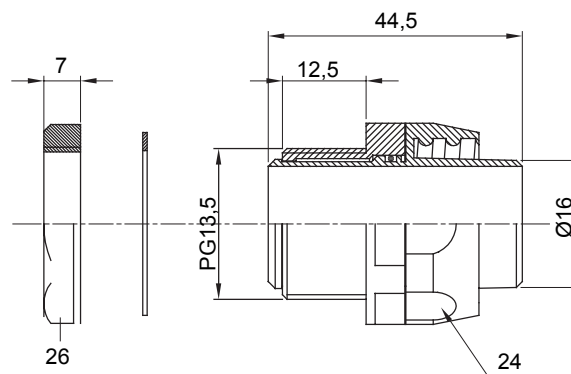

Raccordi guaina dritti o girevoli con grado di protezione IP54.

Colore	Grigio RAL 7035	Grado di protezione	IP54
Passo PG	13,5	Guaina Ø (mm)	16
Filettatura	PG13,5	Tipo	Girevole
Codice Electrocod	210		

### DIMENSIONALE