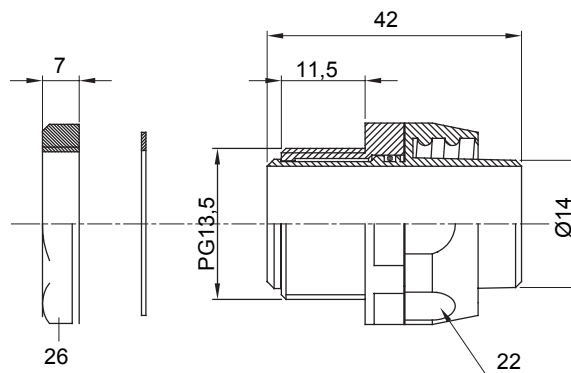

Raccordi guaina dritti o girevoli con grado di protezione IP54.

Colore	Grigio RAL 7035	Grado di protezione	IP54
Passo PG	13.5	Guaina Ø (mm)	14
Tipo	Girevole	Codice Electrocod	210

DIMENSIONALE

SIMBOLOGIA TECNICA