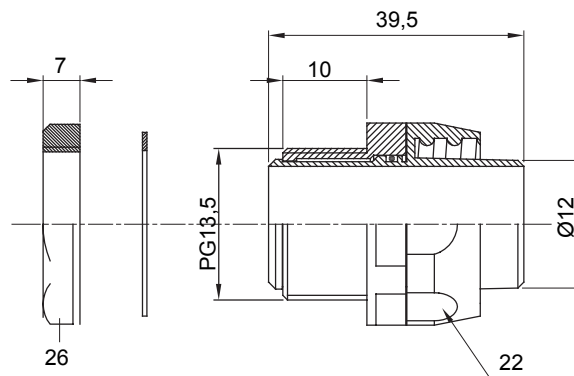

Raccordi guaina dritti o girevoli con grado di protezione IP54.

Colore	Grigio RAL 7035	Grado di protezione	IP54
Passo PG	13.5	Guaina Ø (mm)	12
Tipo	Girevole	Codice Electrocod	210

### DIMENSIONALE

### SIMBOLOGIA TECNICA

**IP**

IP54