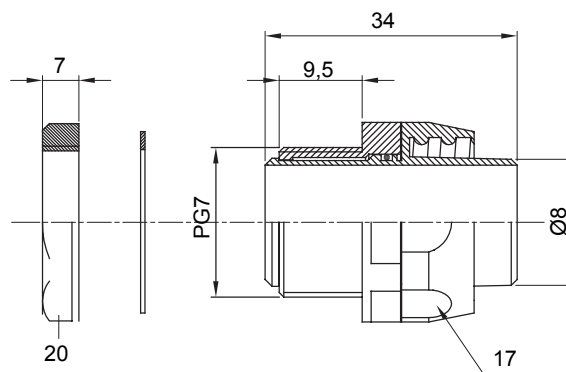

Raccordi guaina diritti o girevoli con grado di protezione IP54.

Colore	Grigio RAL 7035	Grado di protezione	IP54
Passo PG	7	Guaina Ø (mm)	8
Tipo	Girevole	Codice Electrocod	210

DIMENSIONALE

SIMBOLOGIA TECNICA