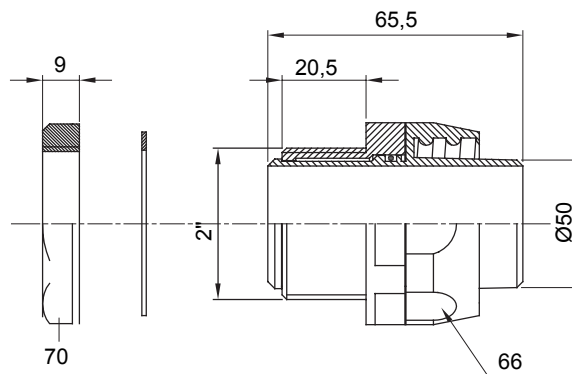

Raccordi guaina dritti o girevoli con grado di protezione IP54.

| | | | |
|-----------|---------------|---------------------|------|
| Colore | Nero RAL 9005 | Grado di protezione | IP54 |
| Passo GAS | 2" | Guaina Ø (mm) | 50 |
| Tipo | Girevole | Codice Electrocod | 210 |

DIMENSIONALE

SIMBOLOGIA TECNICA

IP

IP54

MARCHI/APPROVAZIONI