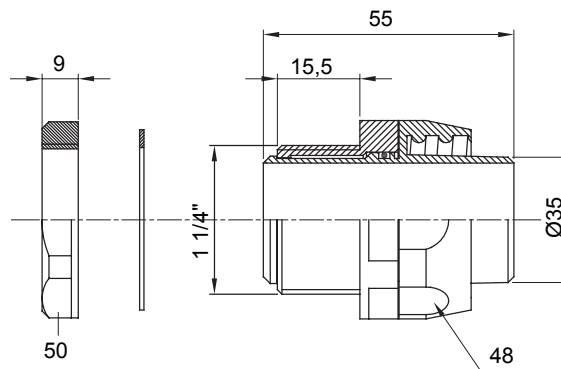

Raccordi guaina diritti o girevoli con grado di protezione IP54.

Colore	Nero RAL 9005	Grado di protezione	IP54
Passo GAS	1 1/4"	Guaina Ø (mm)	35
Tipo	Girevole	Codice Electrocod	210

### DIMENSIONALE