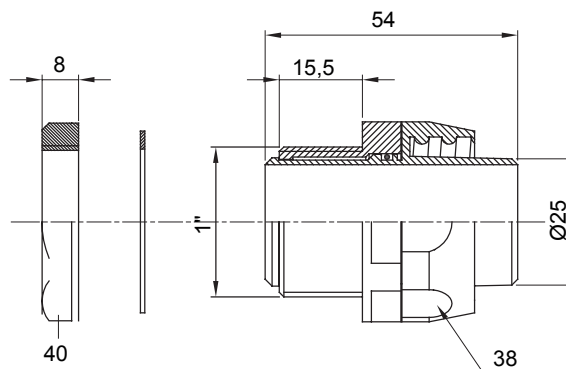

Raccordi guaina diritti o girevoli con grado di protezione IP54.

Colore	Nero RAL 9005	Grado di protezione	IP54
Passo GAS	1"	Guaina Ø (mm)	25
Tipo	Girevole	Codice Electrocod	210

DIMENSIONALE

SIMBOLOGIA TECNICA