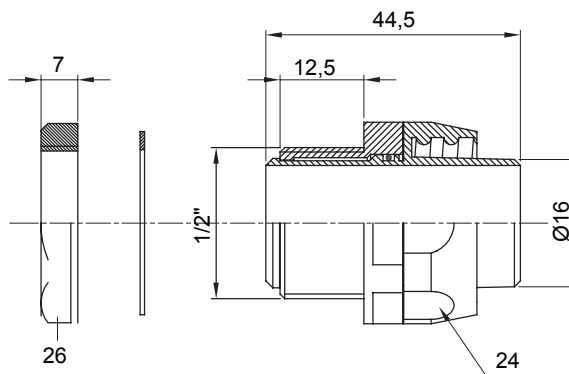

Raccordi guaina diritti o girevoli con grado di protezione IP54.

Colore	Nero RAL 9005	Grado di protezione	IP54
Passo GAS	1/2"	Guaina Ø (mm)	16
Tipo	Girevole	Codice Electrocod	210

DIMENSIONALE

SIMBOLOGIA TECNICA