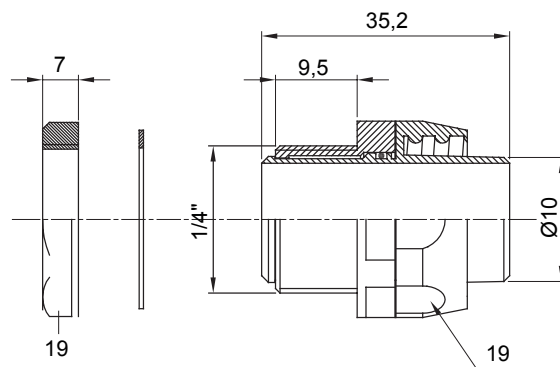

Raccordi guaina diritti o girevoli con grado di protezione IP54.

Colore	Nero RAL 9005	Grado di protezione	IP54
Passo GAS	1/4"	Guaina Ø (mm)	10
Tipo	Girevole	Codice Electrocod	210

### DIMENSIONALE