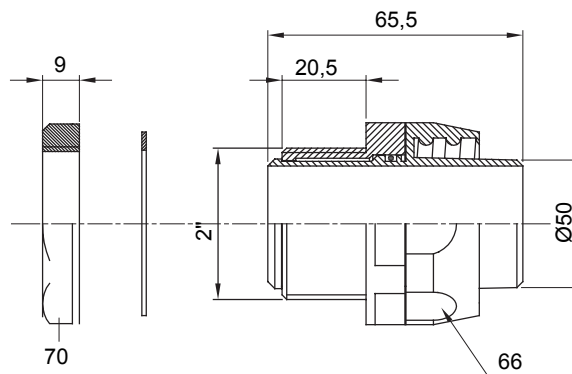

Raccordi guaina dritti o girevoli con grado di protezione IP54.

Colore	Grigio RAL 7035	Grado di protezione	IP54
Passo GAS	2"	Guaina Ø (mm)	50
Tipo	Girevole	Codice Electrocod	210

DIMENSIONALE

SIMBOLOGIA TECNICA