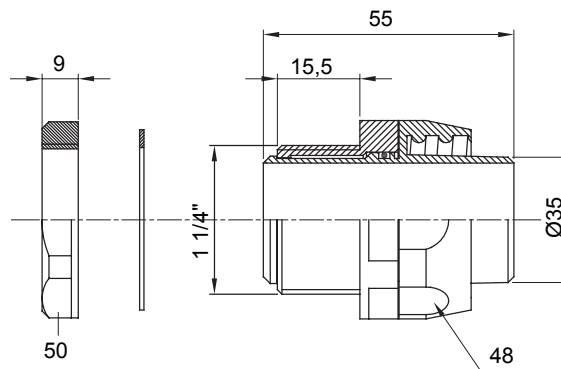

Raccordi guaina diritti o girevoli con grado di protezione IP54.

Colore	Grigio RAL 7035	Grado di protezione	IP54
Passo GAS	1 1/4"	Guaina Ø (mm)	35
Tipo	Girevole	Codice Electrocod	210

DIMENSIONALE

SIMBOLOGIA TECNICA