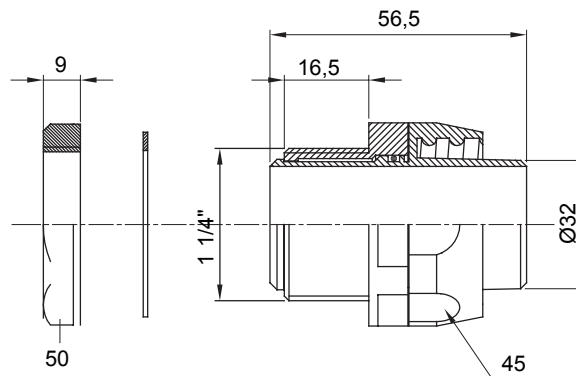

Raccordi guaina diritti o girevoli con grado di protezione IP54.

Colore	Grigio RAL 7035	Grado di protezione	IP54
Passo GAS	1 1/4"	Guaina Ø (mm)	32
Tipo	Girevole	Codice Electrocod	210

DIMENSIONALE

SIMBOLOGIA TECNICA