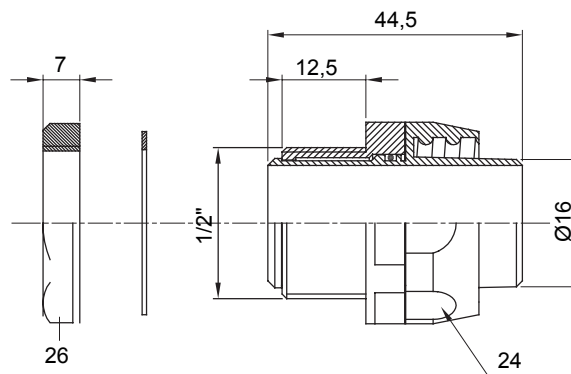

Raccordi guaina diritti o girevoli con grado di protezione IP54.

Colore	Grigio RAL 7035	Grado di protezione	IP54
Passo GAS	1/2"	Guaina Ø (mm)	16
Tipo	Girevole	Codice Electrocod	210

DIMENSIONALE

SIMBOLOGIA TECNICA