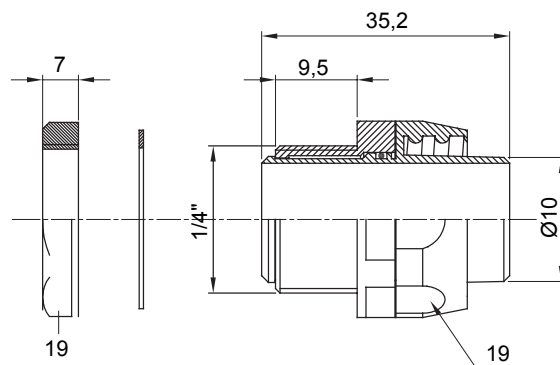

Raccordi guaina diritti o girevoli con grado di protezione IP54.

Colore	Grigio RAL 7035	Grado di protezione	IP54
Passo GAS	1/4"	Guaina Ø (mm)	10
Tipo	Girevole	Codice Electrocod	210

DIMENSIONALE

SIMBOLOGIA TECNICA