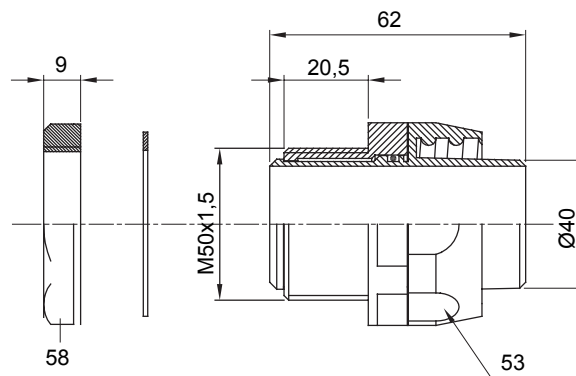

Raccordi guaina dritti o girevoli con grado di protezione IP54.

Colore	Nero RAL 9005	Grado di protezione	IP54
Passo metrico	M 50x1,5	Guaina Ø (mm)	40
Tipo	Girevole	Codice Electrocod	210

DIMENSIONALE

SIMBOLOGIA TECNICA