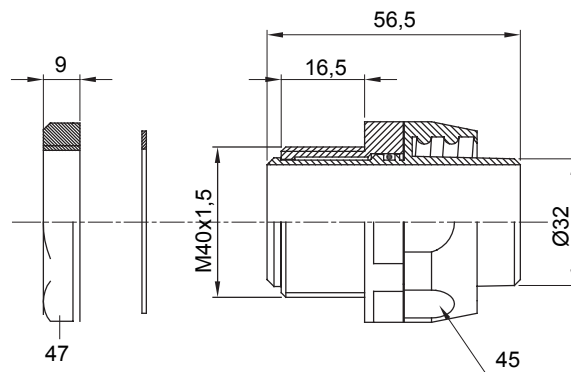

Raccordi guaina dritti o girevoli con grado di protezione IP54.

Colore	Nero RAL 9005	Grado di protezione	IP54
Passo metrico	M 40x1,5	Guaina Ø (mm)	32
Tipo	Girevole	Codice Electrocod	210

### DIMENSIONALE

### SIMBOLOGIA TECNICA

**IP**

IP54