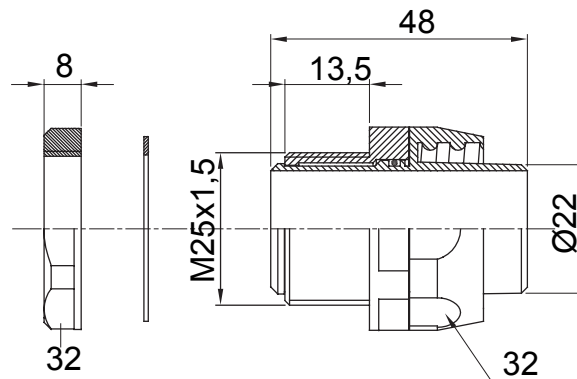

Raccordi guaina dritti o girevoli con grado di protezione IP54.

Colore	Nero RAL 9005	Grado di protezione	IP54
Passo metrico	M 25x1,5	Guaina Ø (mm)	22
Tipo	Girevole	Codice Electrocod	210

### DIMENSIONALE

### SIMBOLOGIA TECNICA

**IP**

IP54