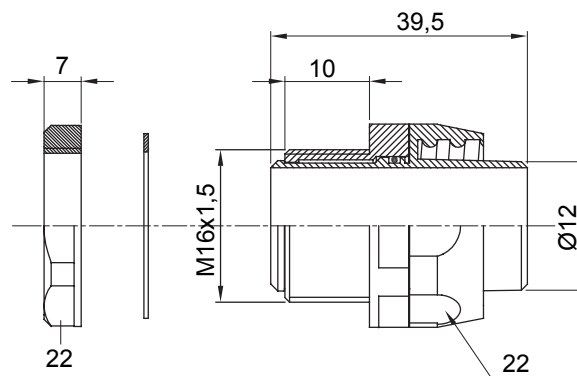

Raccordi guaina diritti o girevoli con grado di protezione IP54.

Colore	Nero RAL 9005	Grado di protezione	IP54
Passo metrico	M 16x1,5	Guaina Ø (mm)	12
Tipo	Girevole	Codice Electrocod	210

### DIMENSIONALE

### SIMBOLOGIA TECNICA

**IP**

IP54