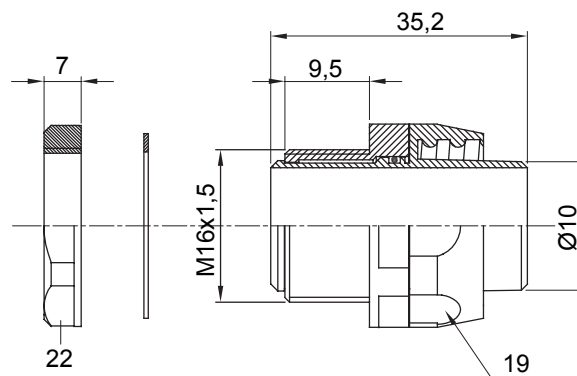

Raccordi guaina dritti o girevoli con grado di protezione IP54.

Colore	Nero RAL 9005	Grado di protezione	IP54
Passo metrico	M 16x1,5	Guaina Ø (mm)	10
Tipo	Girevole	Codice Electrocod	210

### DIMENSIONALE

### SIMBOLOGIA TECNICA

**IP**

IP54