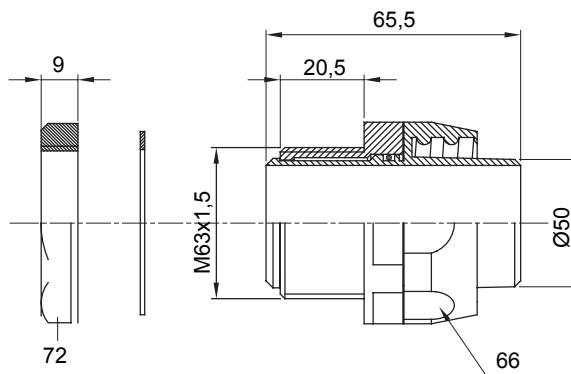

Raccordi guaina diritti o girevoli con grado di protezione IP54.

Colore	Grigio RAL 7035	Grado di protezione	IP54
Passo metrico	M 63x1,5	Guaina Ø (mm)	50
Tipo	Girevole	Codice Electrocod	210

DIMENSIONALE

SIMBOLOGIA TECNICA