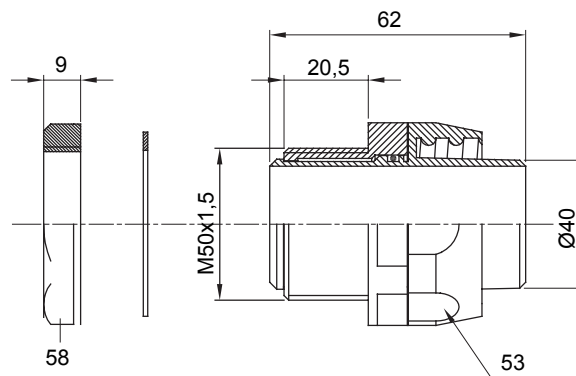

Raccordi guaina dritti o girevoli con grado di protezione IP54.

Colore	Grigio RAL 7035	Grado di protezione	IP54
Passo metrico	M 50x1,5	Guaina Ø (mm)	40
Filettatura	M50	Tipo	Girevole
Codice Electrocod	210		

### DIMENSIONALE

### SIMBOLOGIA TECNICA

**IP**

IP54