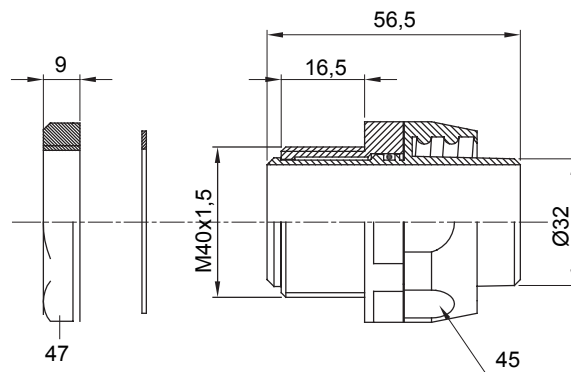

Raccordi guaina diritti o girevoli con grado di protezione IP54.

Colore	Grigio RAL 7035	Grado di protezione	IP54
Passo metrico	M 40x1,5	Guaina Ø (mm)	32
Filettatura	M40	Tipo	Girevole
Codice Electrocod	210		

DIMENSIONALE

SIMBOLOGIA TECNICA

IP

IP54

MARCHI/APPROVAZIONI