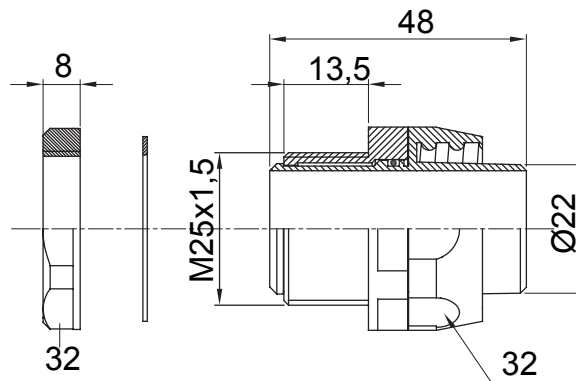

Raccordi guaina diritti o girevoli con grado di protezione IP54.

Colore	Grigio RAL 7035	Grado di protezione	IP54
Passo metrico	M 25x1,5	Guaina Ø (mm)	22
Tipo	Girevole	Codice Electrocod	210

### DIMENSIONALE