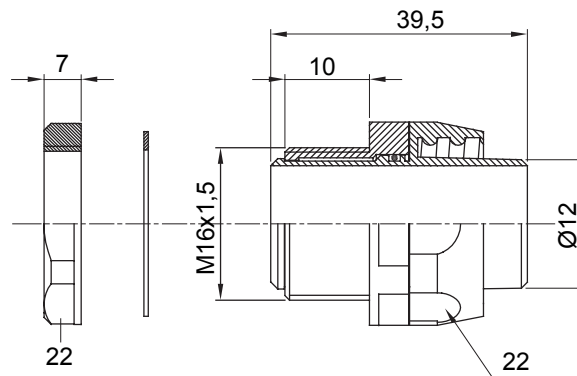

Raccordi guaina dritti o girevoli con grado di protezione IP54.

| | | | |
|---------------|-----------------|---------------------|------|
| Colore | Grigio RAL 7035 | Grado di protezione | IP54 |
| Passo metrico | M 16x1,5 | Guaina Ø (mm) | 12 |
| Tipo | Girevole | Codice Electrocod | 210 |

DIMENSIONALE

SIMBOLOGIA TECNICA

IP

IP54

MARCHI/APPROVAZIONI