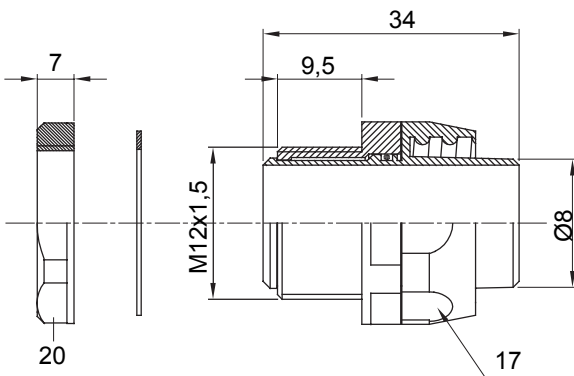

Raccordi guaina diritti o girevoli con grado di protezione IP54.

Colore	Grigio RAL 7035	Grado di protezione	IP54
Passo metrico	M 12x1,5	Guaina Ø (mm)	8
Tipo	Girevole	Codice Electrocod	210

### DIMENSIONALE